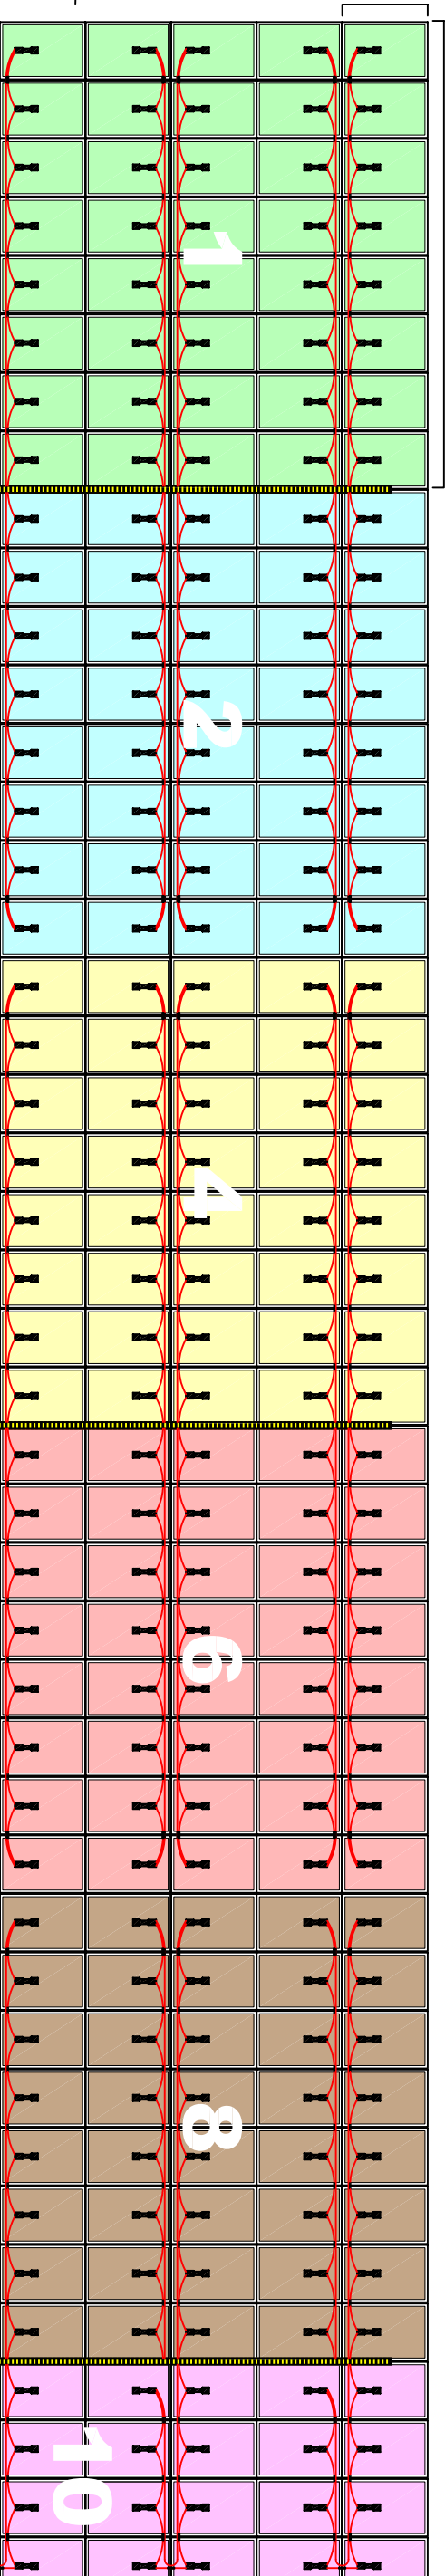

1 string = 8 modules