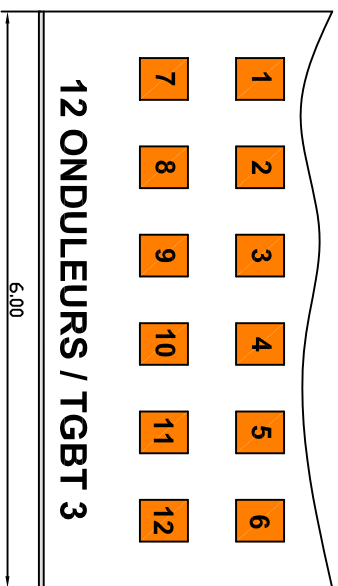

HALLE D'ARLA

SCI BIARRITZ-IRATY
25, allée du Moura - 64200 Biarritz

LOT n°9 - " BIARRITZ BOX 2 "
Lotissement BIARRITZ IRATY - 37, allée du Moura - 64200 Biarritz

CABLAGE TGBT PRINCIPAL

2

Concessionnaire

SOLARFI S.A.S.

Tél. : 05.59.23.93.10

Echelle : */**

Représentant

M. Yann VAUDIN

28 octobre 2009