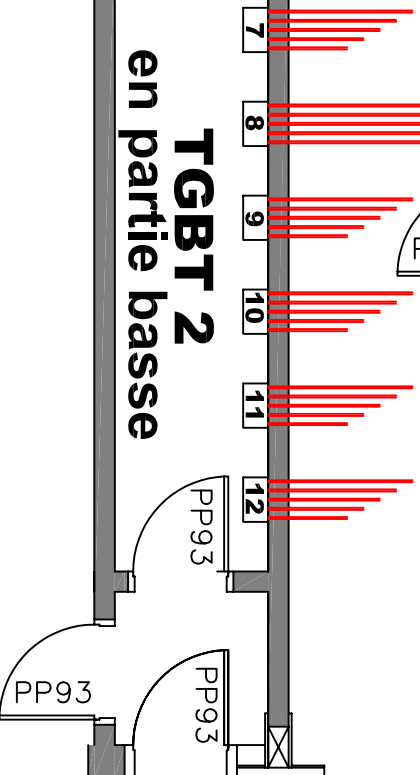

M. Yann VAUDIN

29 décembre 2009

1 string = 8 modules

vers 5 strings
de 8 modules

2 fois 4 mm²
(aller et retour)

Détail
câblage onduleurs

TGBT 2
en partie haute

TGBT 2
en partie basse