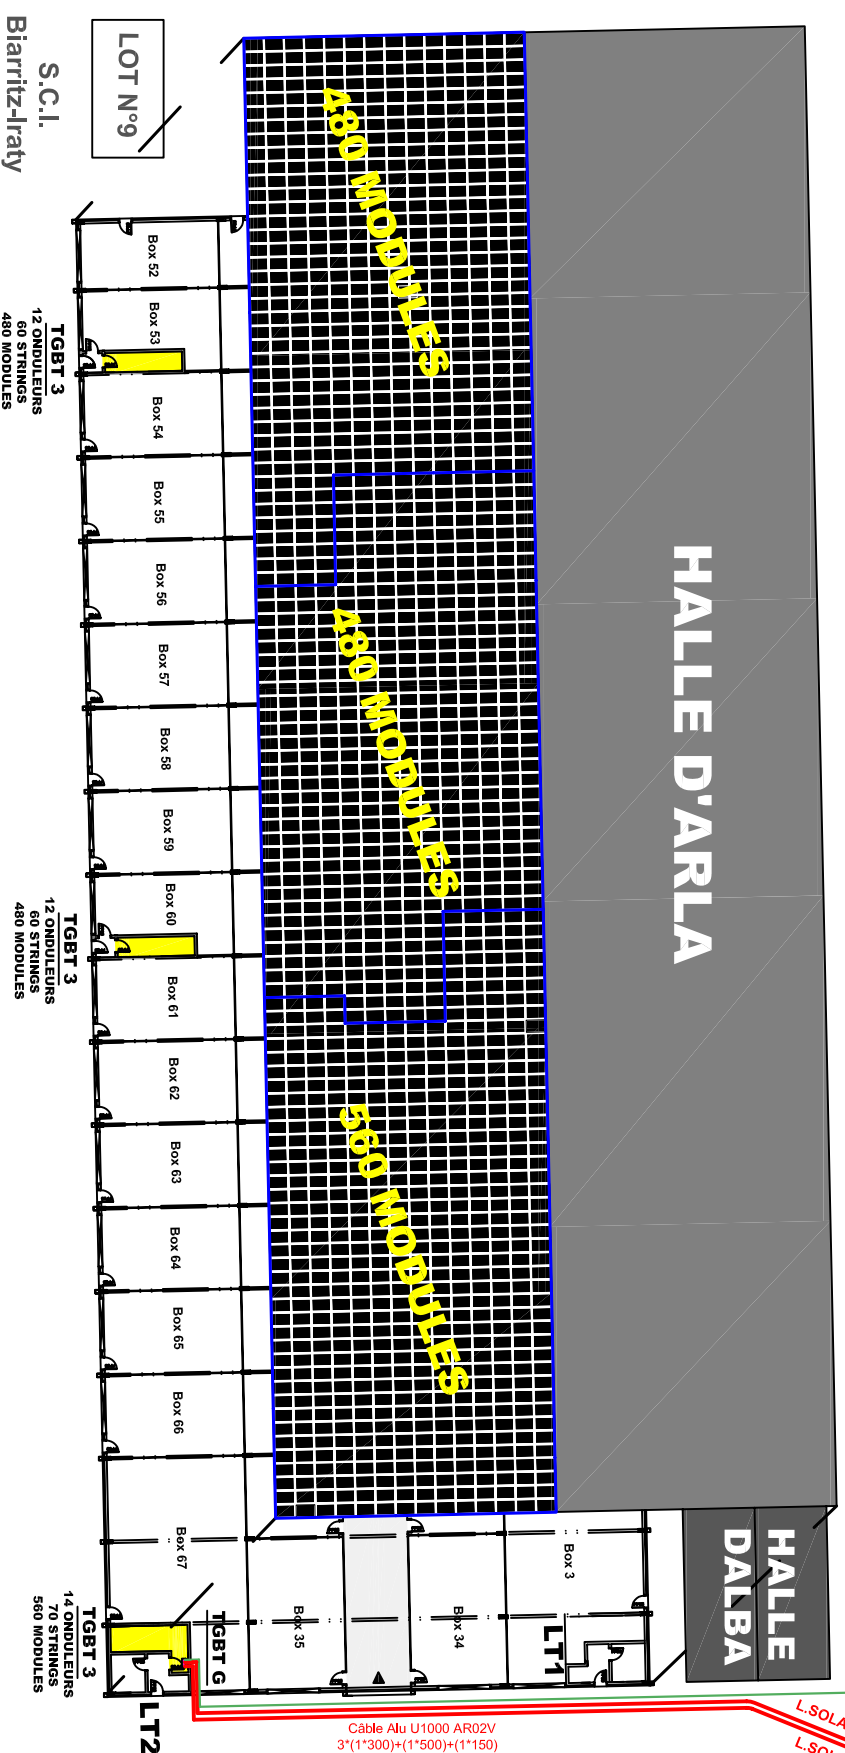

Les Aldades

LOT N°8

S.C.I.
Les Vallons d'Iraty

Limite de propriété

Arrivée
Centrale de communication
(data/logger/web)
Cheminement
sous dalle
Chambre
de tirage

**SOLARFI
S.A.S.**

Poste de
transformation
630 kV/a

Poste de livraison AREVA
630 kV/a

L.SOLARFI 1
L.SOLARFI 2

Cheminement
souterrain

Câble de communication RS485
sous gaine TPC verte D63

Câble Alu U1000 AR02V
3*(1*300)+(1*500)+(1*150)
sous 2 gaines TPC rouges D160

LOTISSEMENT BIARRITZ-IRATY

Voie Municipale

Limite de propriété

S.C.I.
Biarritz-Iraty

LOT N°9

TGBT 3
12 ONDULEURS
60 STRINGS
480 MODULES

TGBT 3
12 ONDULEURS
60 STRINGS
480 MODULES

TGBT 3
14 ONDULEURS
70 STRINGS
560 MODULES

Limite de propriété

HALLE
OCCABE

SCI BIARRITZ-IRATY
25, allée du Moura - 64200 Biarritz

LOT n°9 - " BIARRITZ BOX 2 "
Lotissement BIARRITZ IRATY - 37, allée du Moura - 64200 Biarritz

SYNOPTIQUE DE L'INSTALLATION

1

Concessionnaire

SOLARFI S.A.S. Tél. : 05.59.23.93.10

Echelle : 1/1000

Représentant

M. Yann VAUDIN

02 novembre 2009