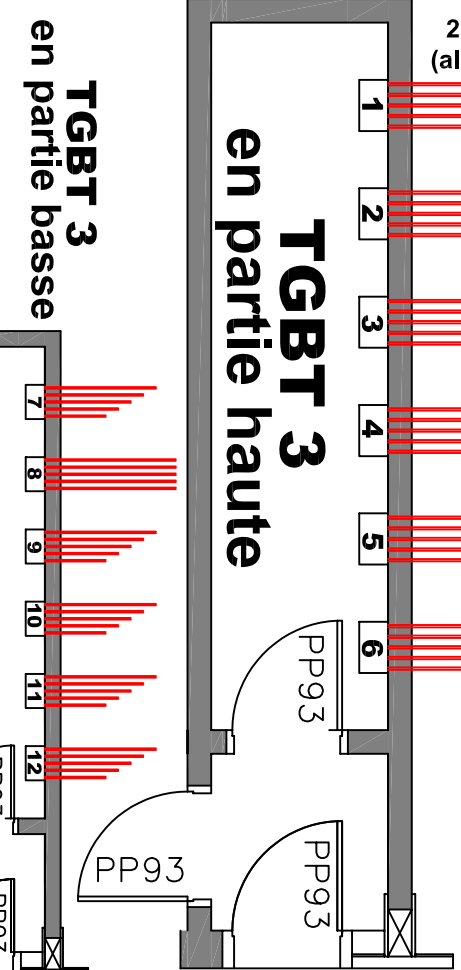

Limite de propriété

HALLE
OCCABE

SCI BIARRITZ-IRATY
25, allée du Moura - 64200 Biarritz

LOT n°9 - " BIARRITZ BOX 2 "
Lotissement BIARRITZ IRATY - 37, allée du Moura - 64200 Biarritz

SYNOPTIQUE DE L'INSTALLATION

Détail câblage modules

TGBT 3 12 ONDULEURS - 60 STRINGS - 480 MODULES

vers 5 strings
de 8 modules

2 fois 4 mm²
(aller et retour)

**TGBT 3
en partie haute**

CABLAGE TGBT 3

7

SCI BIARRITZ-IRATY