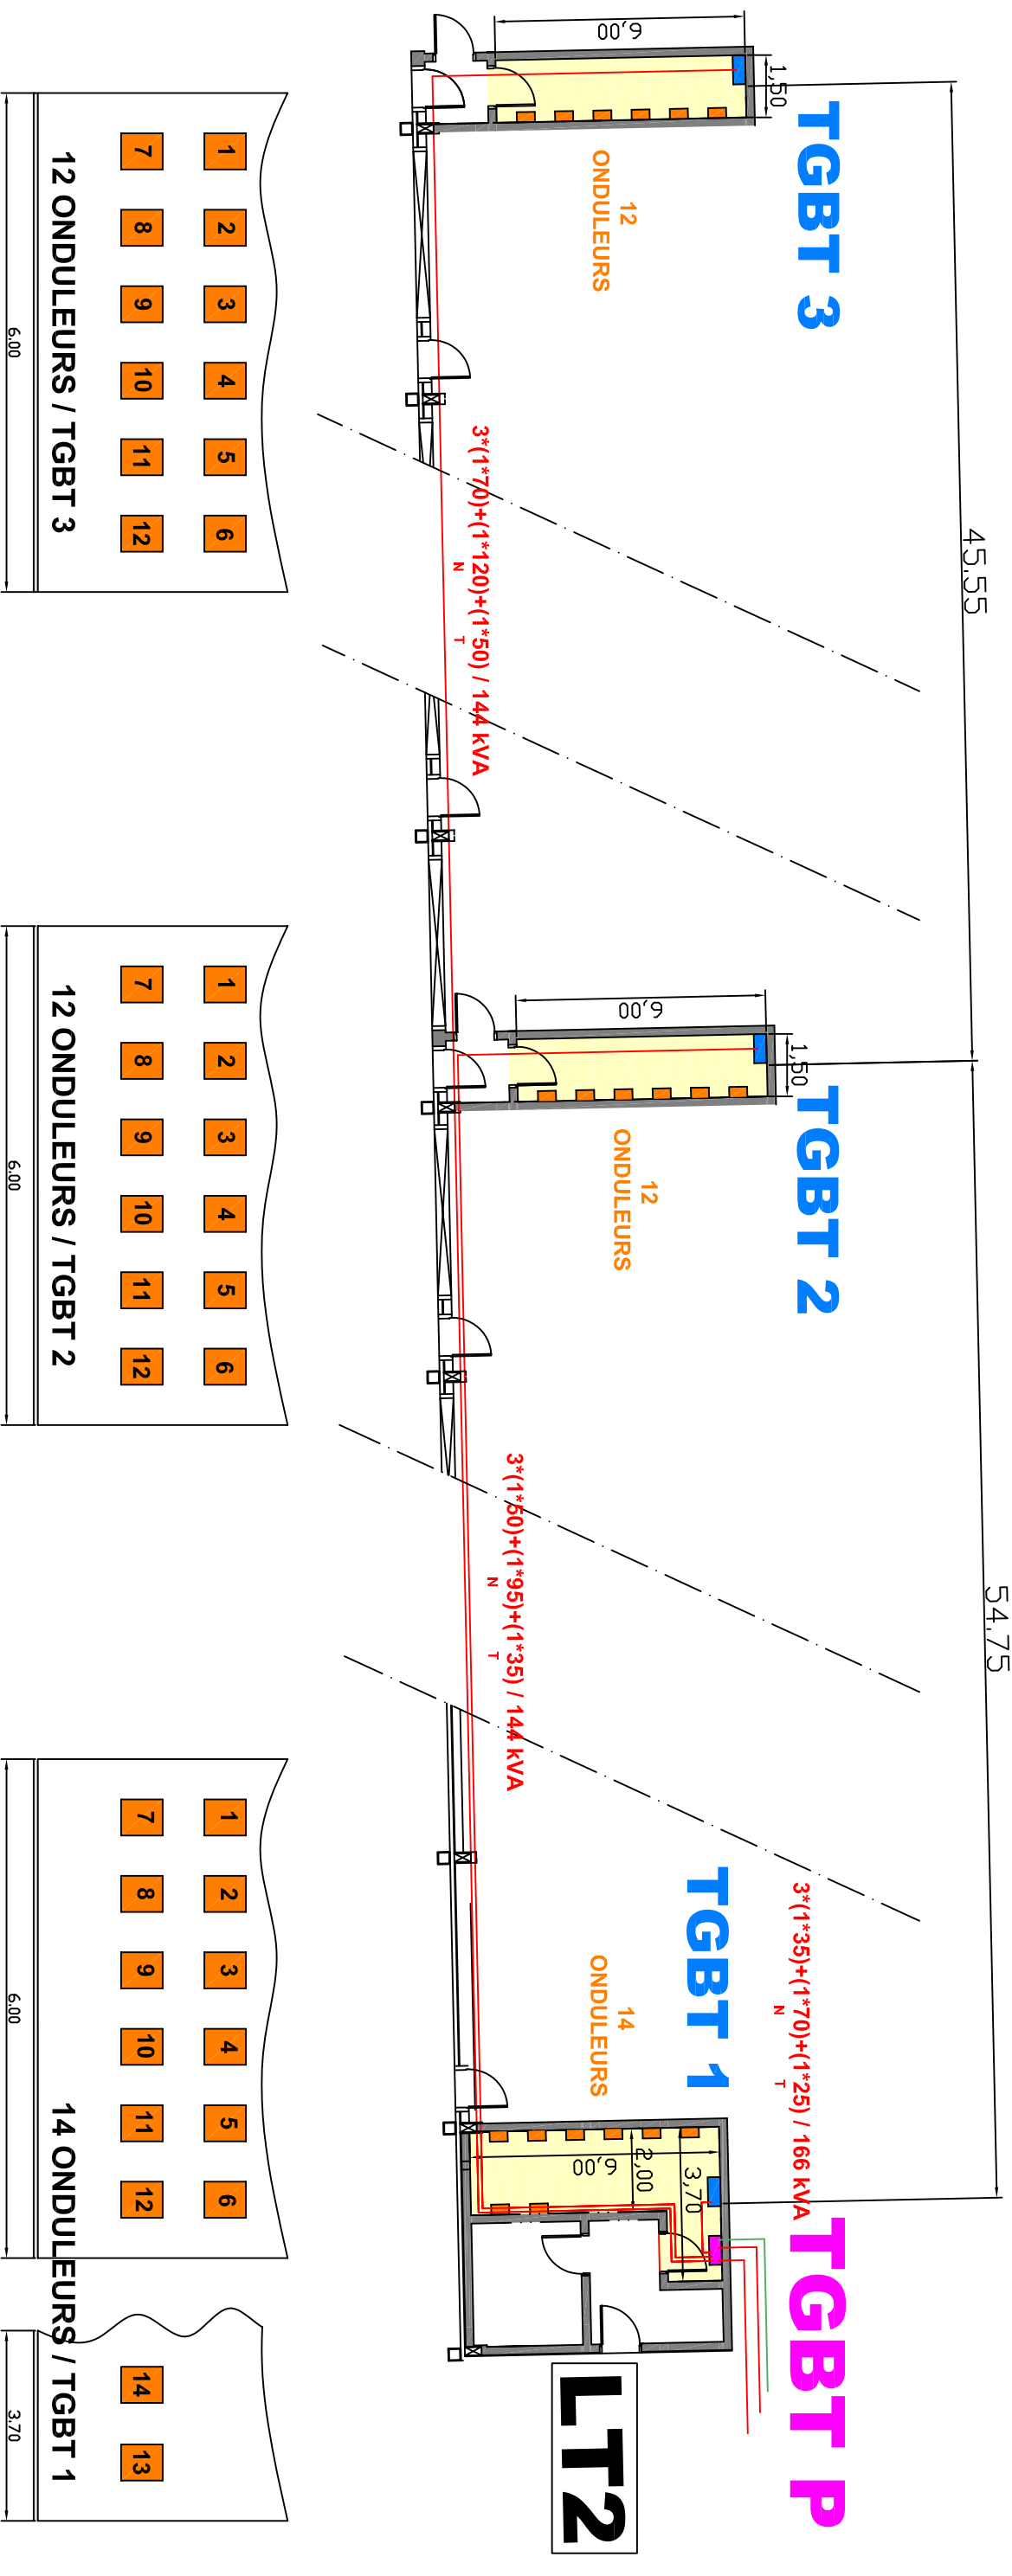

HALLE D'ARLA

SCI BIARRITZ-IRATY
25, allée du Moura - 64200 Biarritz

LOT n°9 - " BIARRITZ BOX 2 "
Lotissement BIARRITZ IRATY - 37, allée du Moura - 64200 Biarritz

CABLAGE TGBT PRINCIPAL

2

Concessionnaire

SOLARFI S.A.S.

Tél. : 05.59.23.93.10

Echelle : */**

Représentant

M. Yann VAUDIN

28 octobre 2009