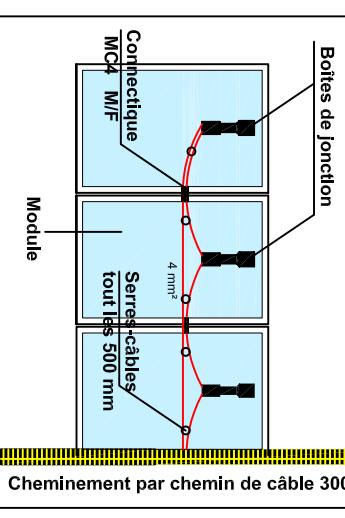

Détail câblage modules

TGBT 3 12 ONDULEURS - 60 STRINGS - 480 MODULES

vers 5 strings
de 8 modules

2 fois 4 mm²
(aller et retour)

**TGBT 3
en partie haute**

CABLAGE TGBT 3

7

SCI BIARRITZ-IRATY