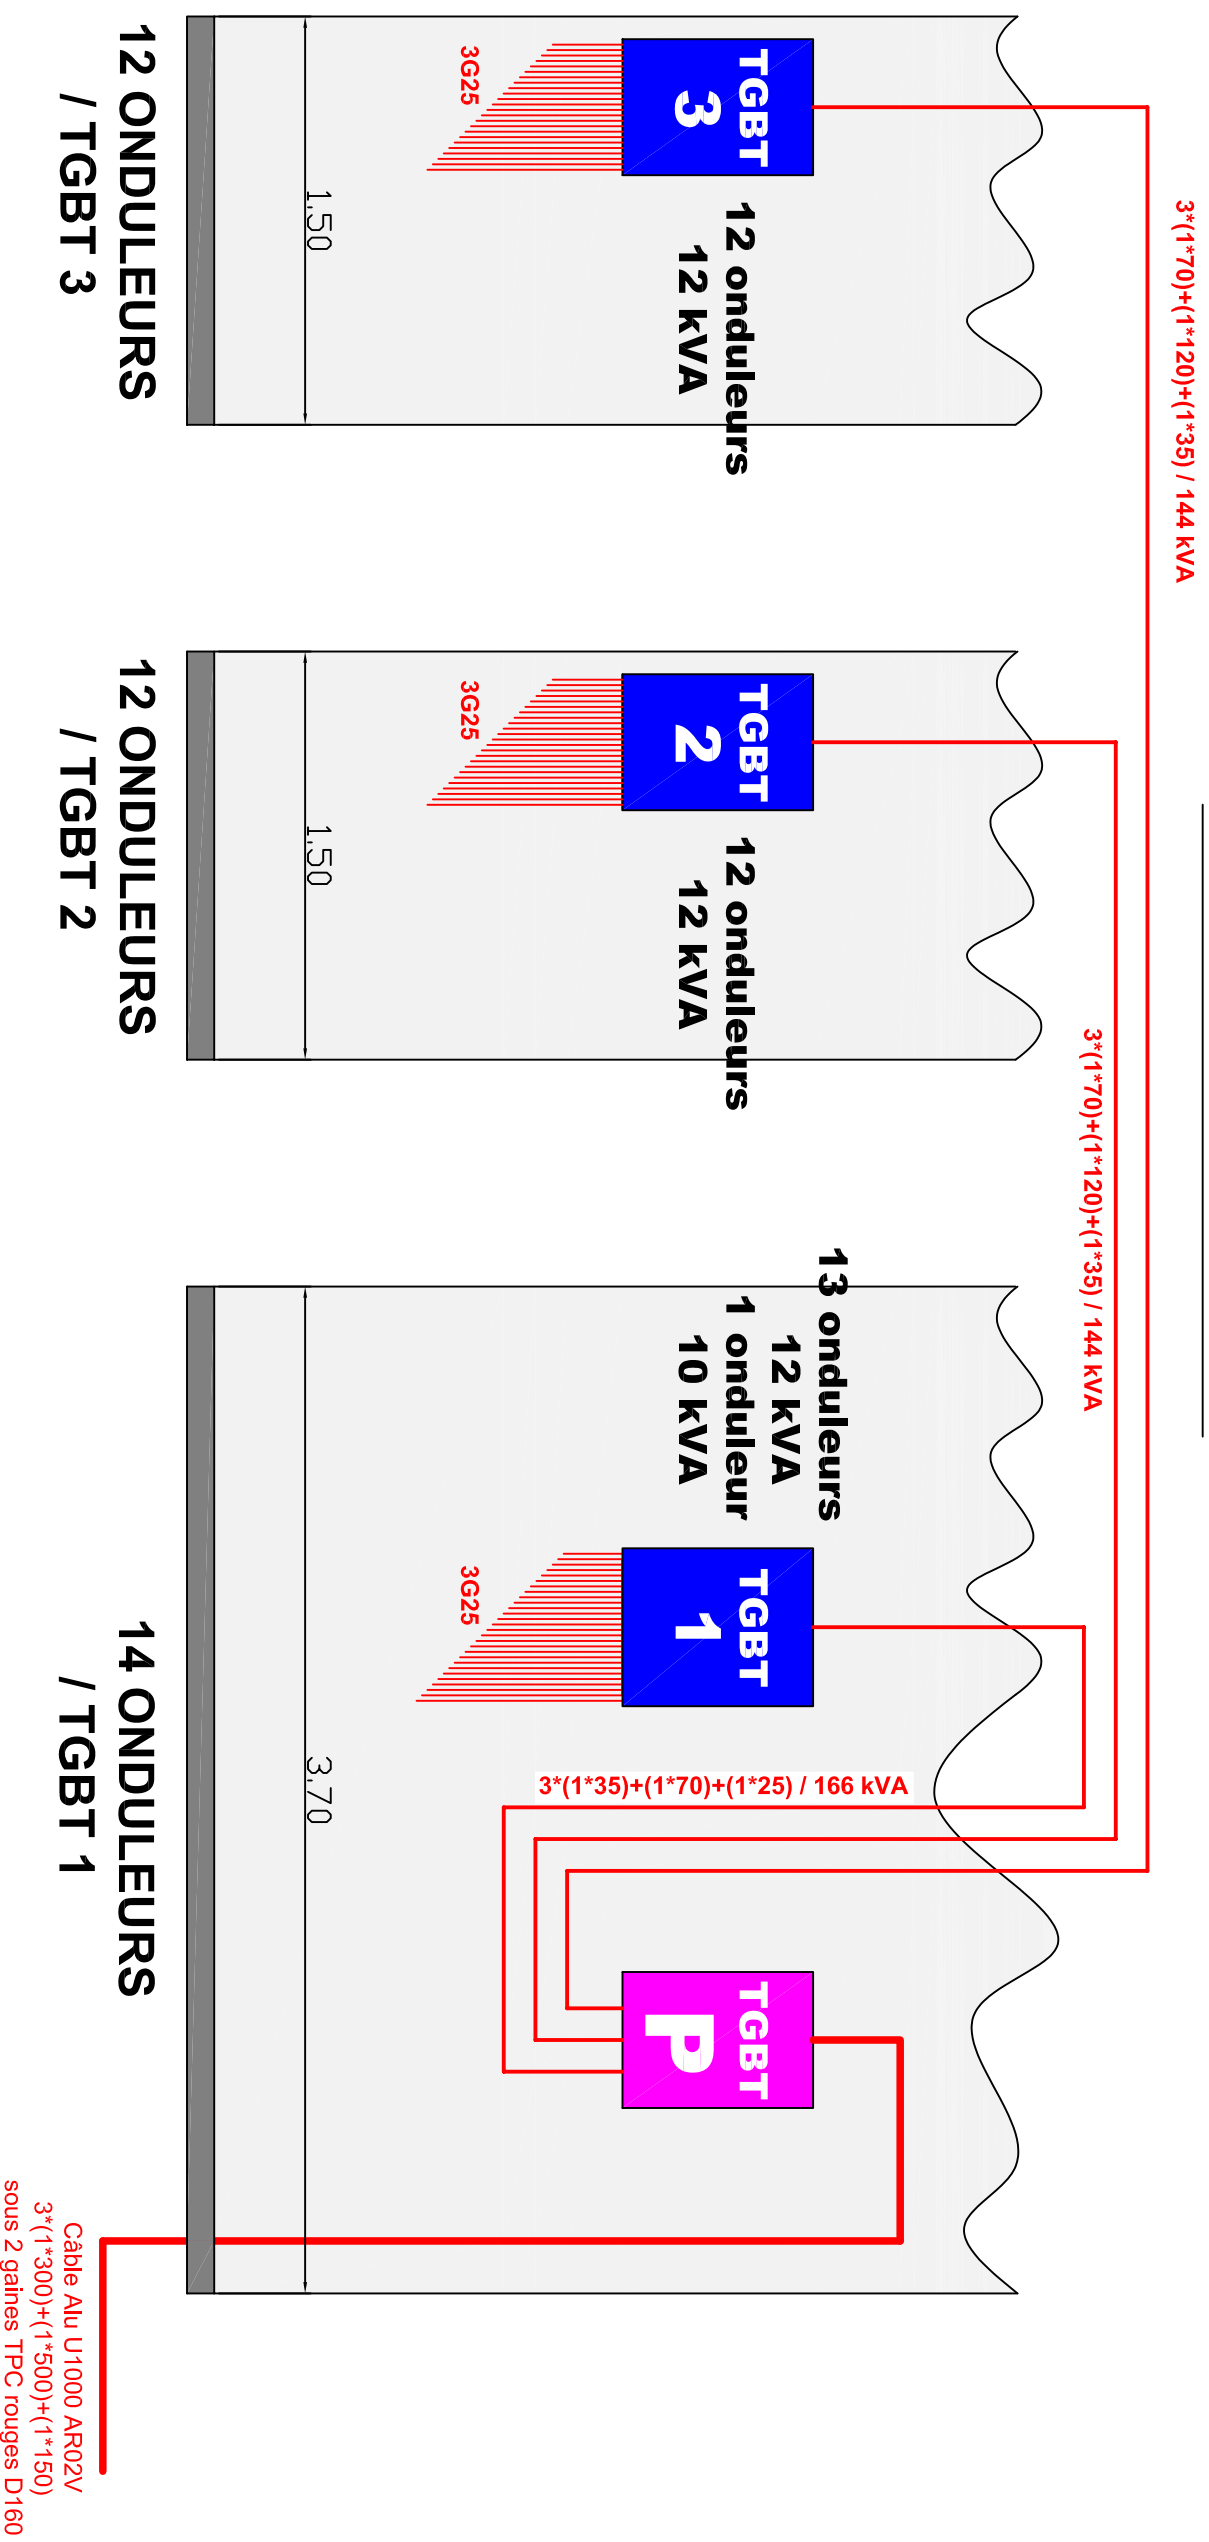

Cheminement aérien

Cheminement souterrain

TGBT 3

3G25

TGBT 2

3G25

TGBT 1

3G25

SCI BIARRITZ-IRATY
25, allée du Moura - 64200 Biarritz

LOT n°9 - " BIARRITZ BOX 2 "
Lotissement BIARRITZ IRATY - 37, allée du Moura - 64200 Biarritz

DETAILS TGBT

3

Concessionnaire

SOLARFI S.A.S.

Tél. : 05.59.23.93.10

Echelle : */**

Représentant

M. Yann VAUDIN

02 novembre 2009