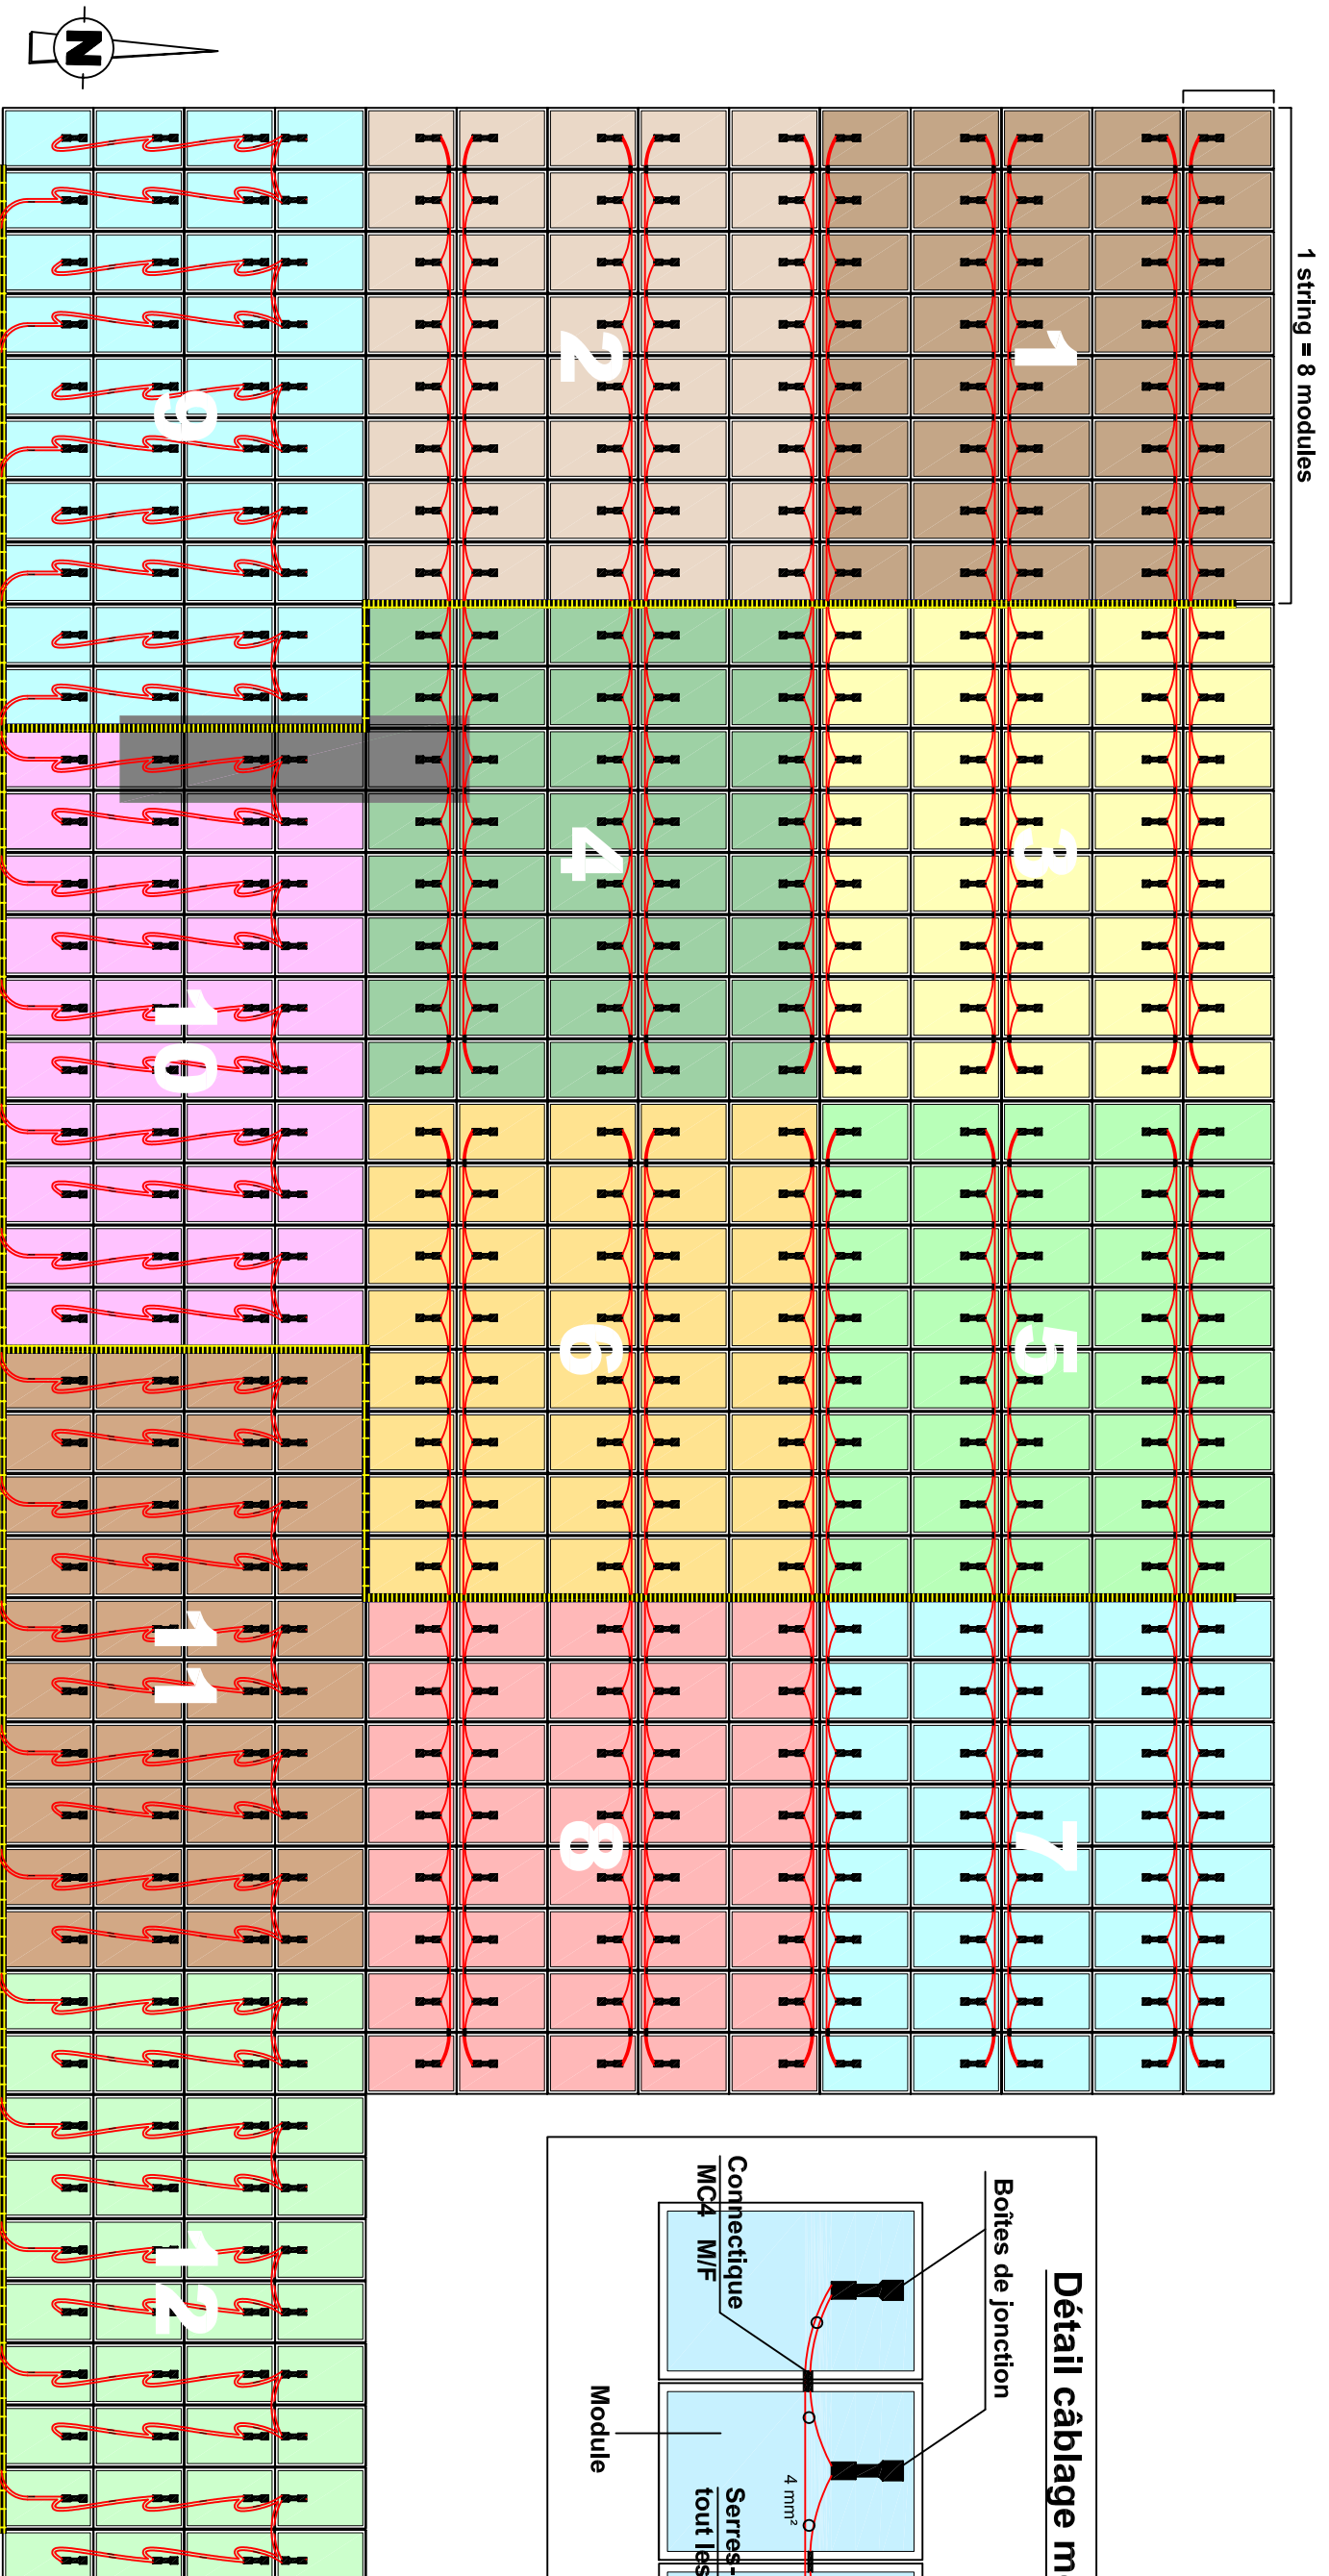

Limite de propriété

HALLE
OCCABE

SCI BIARRITZ-IRATY
25, allée du Moura - 64200 Biarritz

LOT n°9 - " BIARRITZ BOX 2 "
Lotissement BIARRITZ IRATY - 37, allée du Moura - 64200 Biarritz

SYNOPTIQUE DE L'INSTALLATION

TGBT 2 12 ONDULEURS - 60 STRINGS - 480 MODULES

SCI BIARRITZ-IRATY

25, allée du Moura - 64200 Biarritz

LOT n°9 - " BIARRITZ BOX 2 "

Lotissement BIARRITZ IRATY - 37, allée du Moura - 64200 Biarritz

CABLAGE TGBT 2

Détail câblage modules

TGBT 3 12 ONDULEURS - 60 STRINGS - 480 MODULES

vers 5 strings
de 8 modules

2 fois 4 mm²
(aller et retour)

**TGBT 3
en partie haute**

CABLAGE TGBT 3

7

SCI BIARRITZ-IRATY