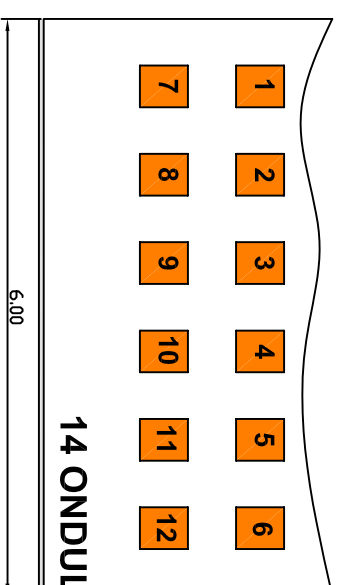

HALLE D'ARLA

SCI BIARRITZ-IRATY
25, allée du Moura - 64200 Biarritz

LOT n°9 - " BIARRITZ BOX 2 "
Lotissement BIARRITZ IRATY - 37, allée du Moura - 64200 Biarritz

CABLAGE TGBT PRINCIPAL

2

Concessionnaire

SOLARFI S.A.S.

Tél. : 05.59.23.93.10

Echelle : */**

Représentant

M. Yann VAUDIN

28 octobre 2009