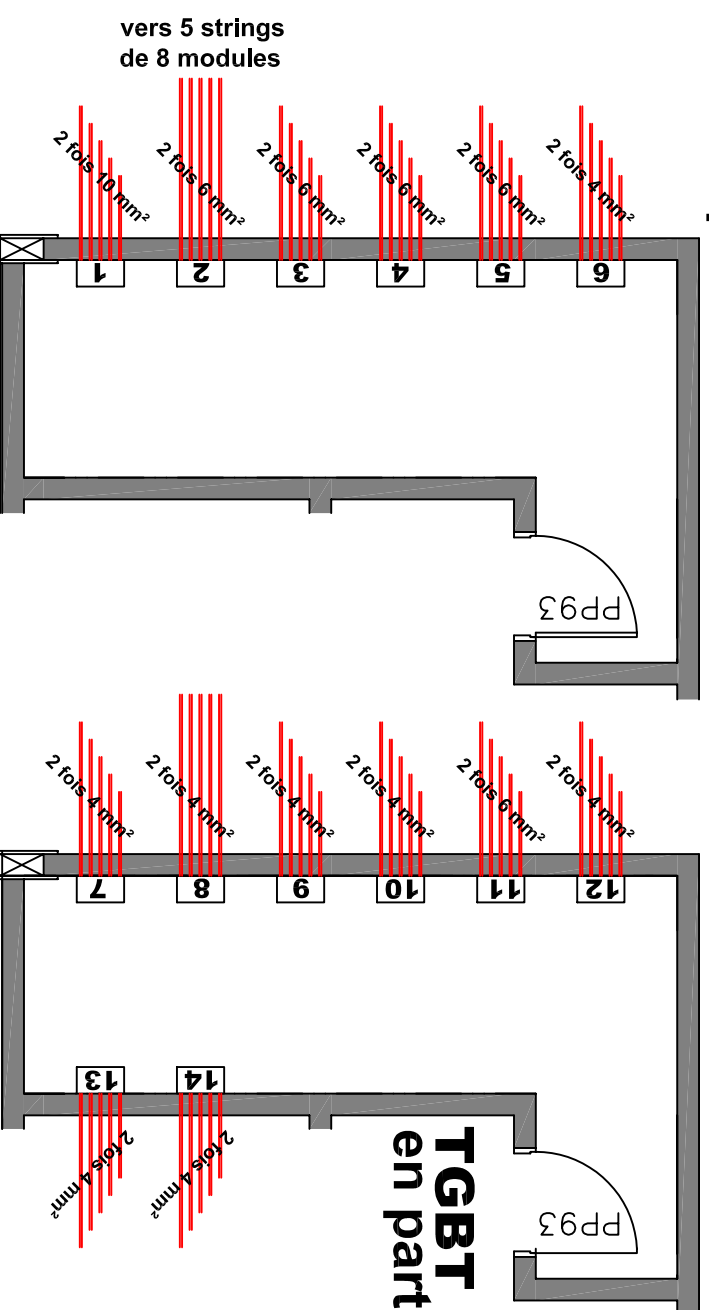

02 novembre 2009

Voie municipale

1 string = 8 modules

Détail

câblage onduleurs

TGBT 1 en partie haute

14 ONDULEURS - 70 STRINGS - 560 MODULES TGBT 1

SCI BIARRITZ-IRATY
25, allée du Moura - 64200 Biarritz