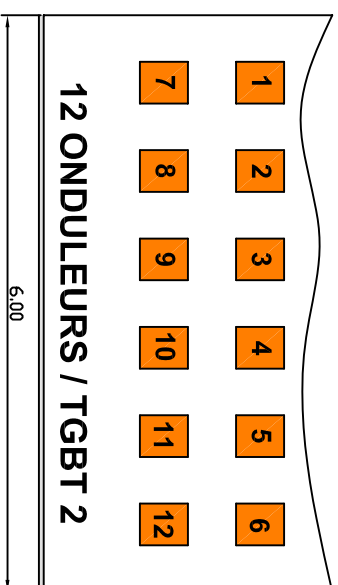

HALLE D'ARLA

SCI BIARRITZ-IRATY
25, allée du Moura - 64200 Biarritz

LOT n°9 - " BIARRITZ BOX 2 "
Lotissement BIARRITZ IRATY - 37, allée du Moura - 64200 Biarritz

CABLAGE TGBT PRINCIPAL

2

Concessionnaire

SOLARFI S.A.S.

Tél. : 05.59.23.93.10

Echelle : */**

Représentant

M. Yann VAUDIN

28 octobre 2009