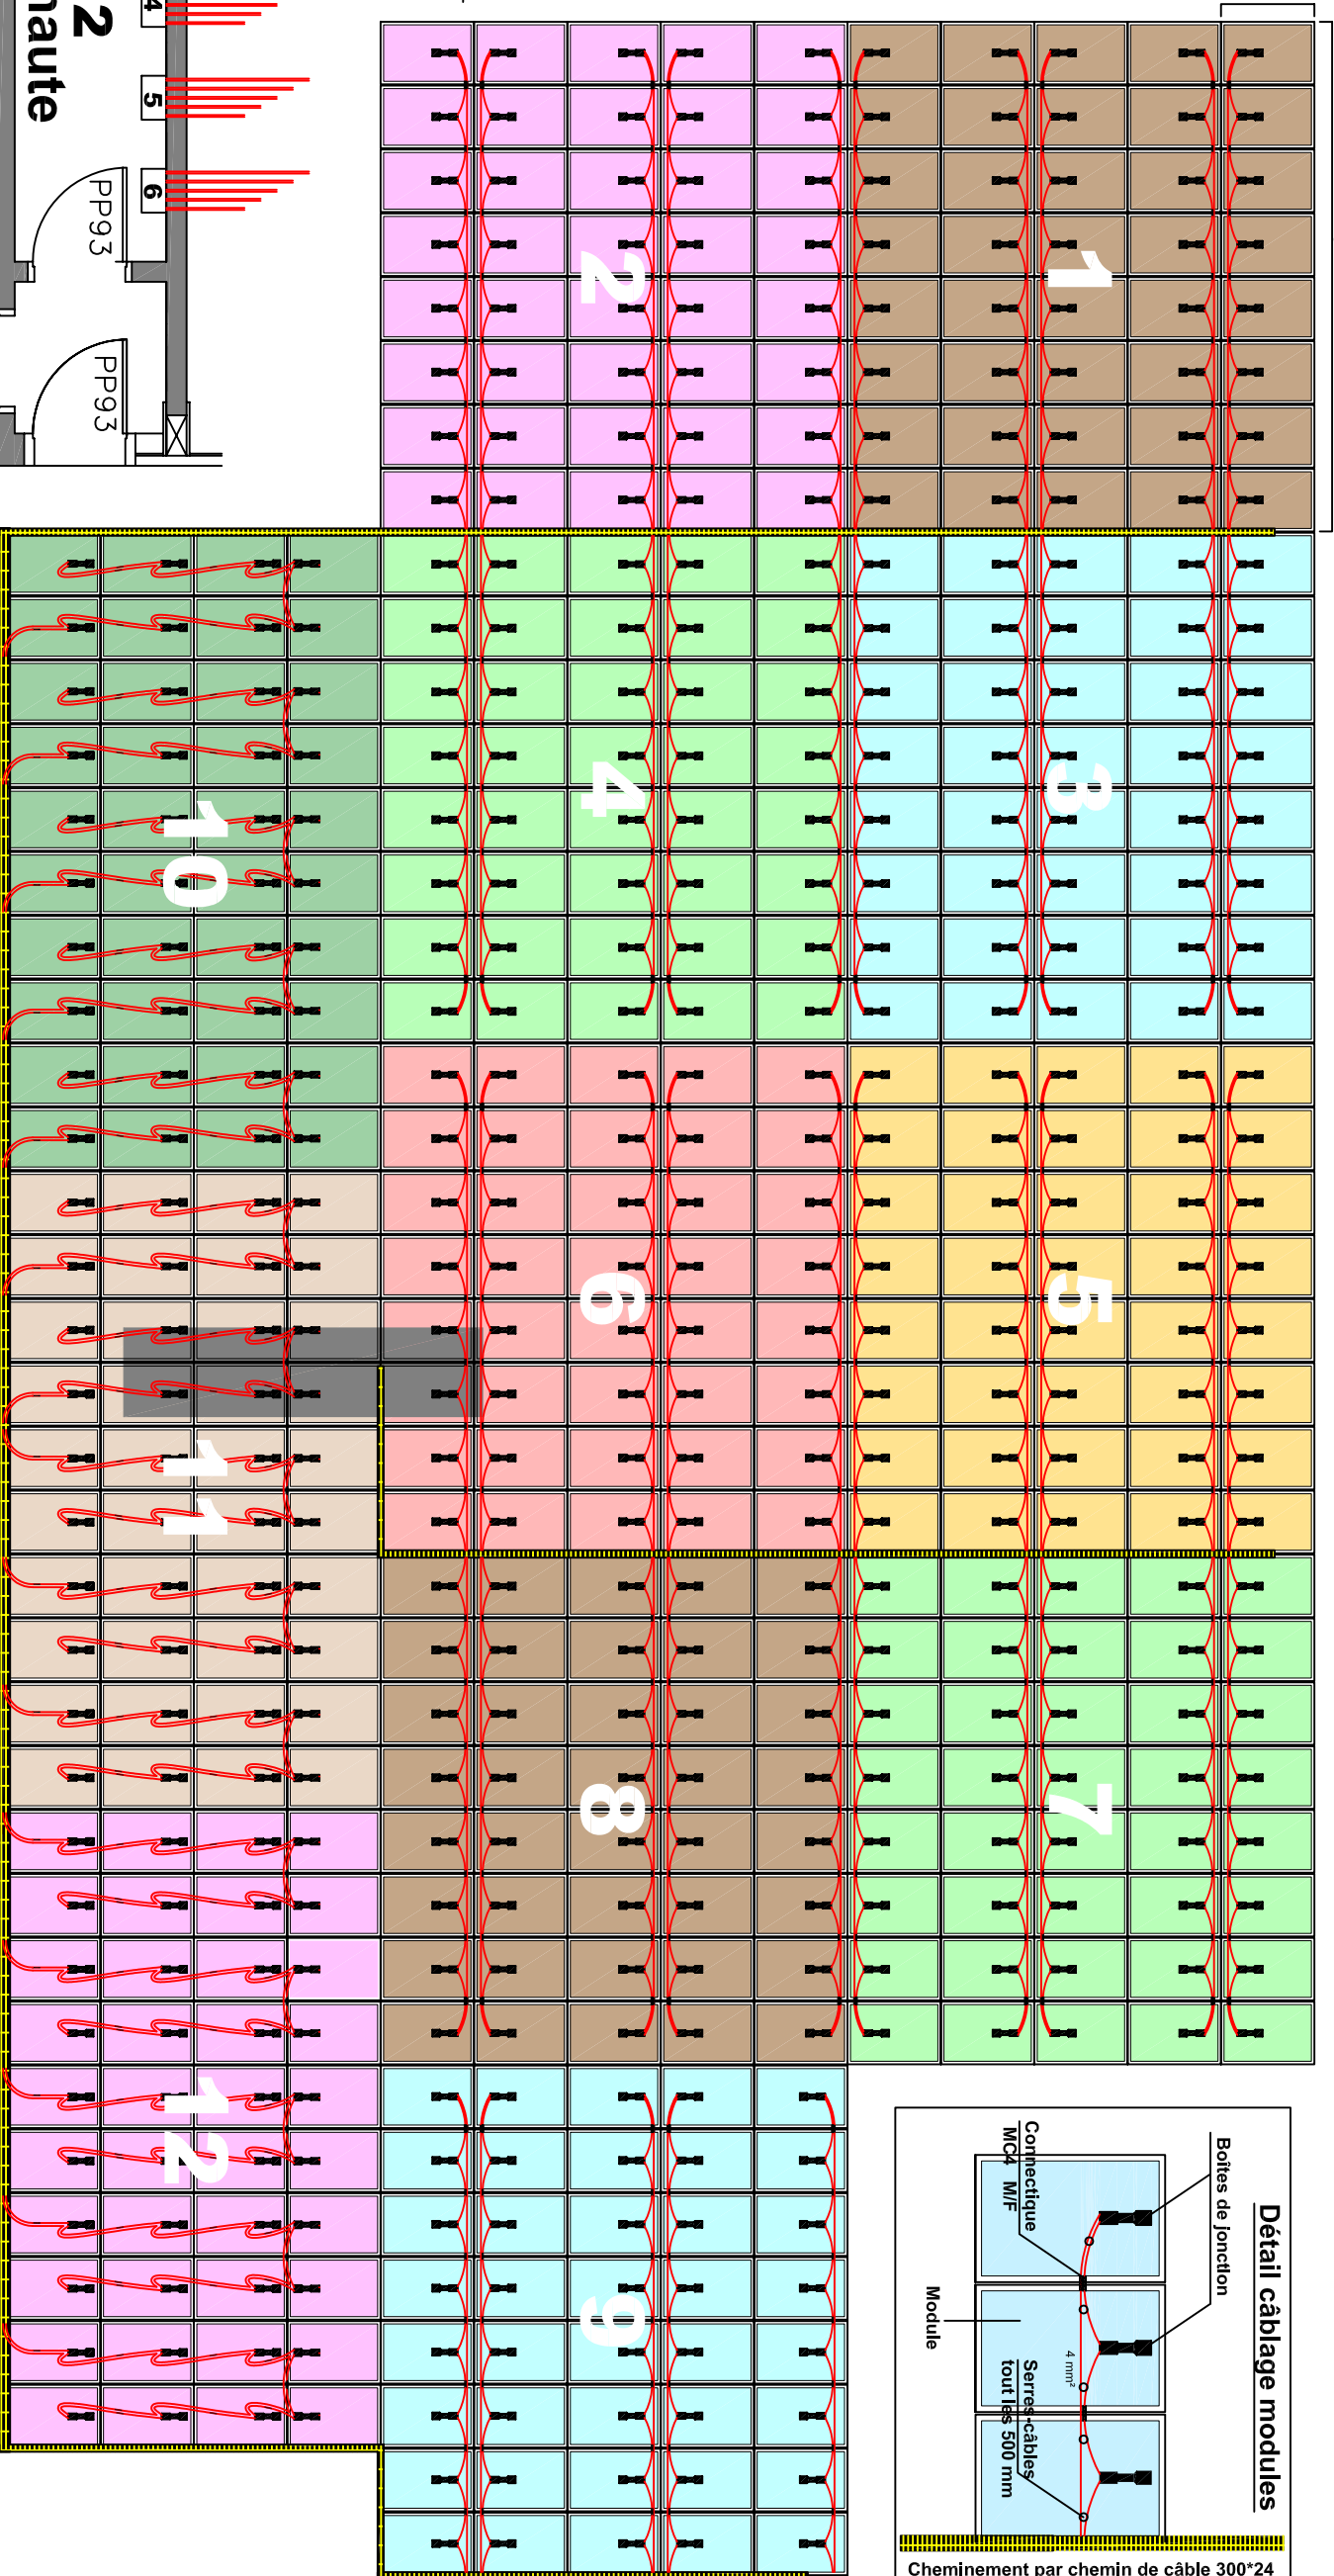

1 string = 8 modules