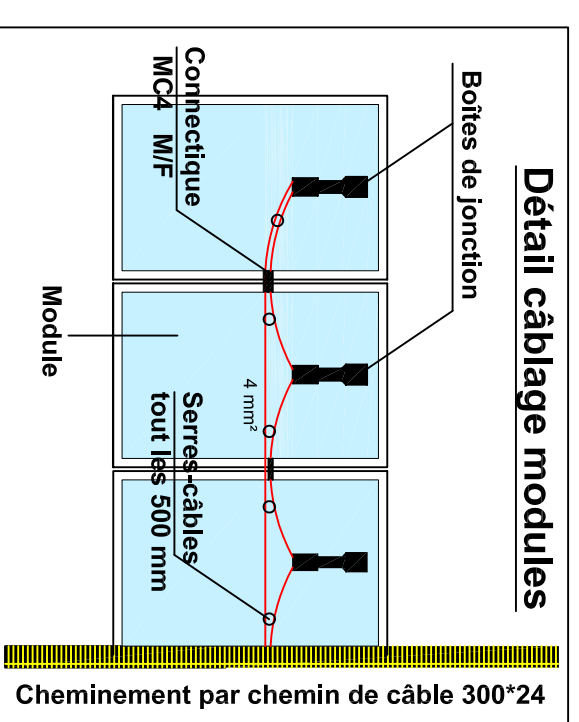

Détail câblage modules

TGBT 3 12 ONDULEURS - 60 STRINGS - 480 MODULES

vers 5 strings
de 8 modules

2 fois 4 mm²
(aller et retour)

**TGBT 3
en partie haute**

CABLAGE TGBT 3

7

SCI BIARRITZ-IRATY