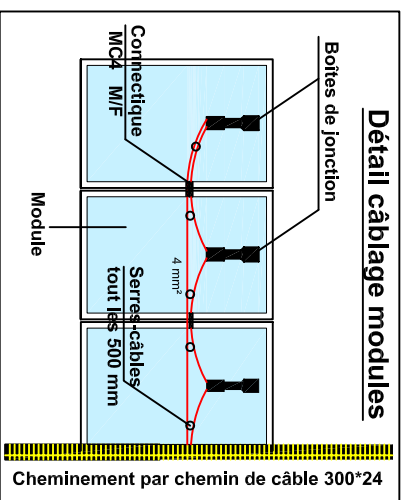

1 string = 8 modules